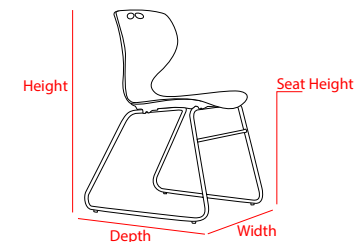

Edutech Sled Base

EDU SL 46	$99.00	460	590	430	430
EDU SL 42	$98.00	420	850	430	430
EDU SL 38	$97.00	380	705	325	325
EDU SL 35	$96.00	350	665	315	315
EDU SL 31	$95.00	310	575	265	265
EDU SL 26	$94.00	260	515	265	265